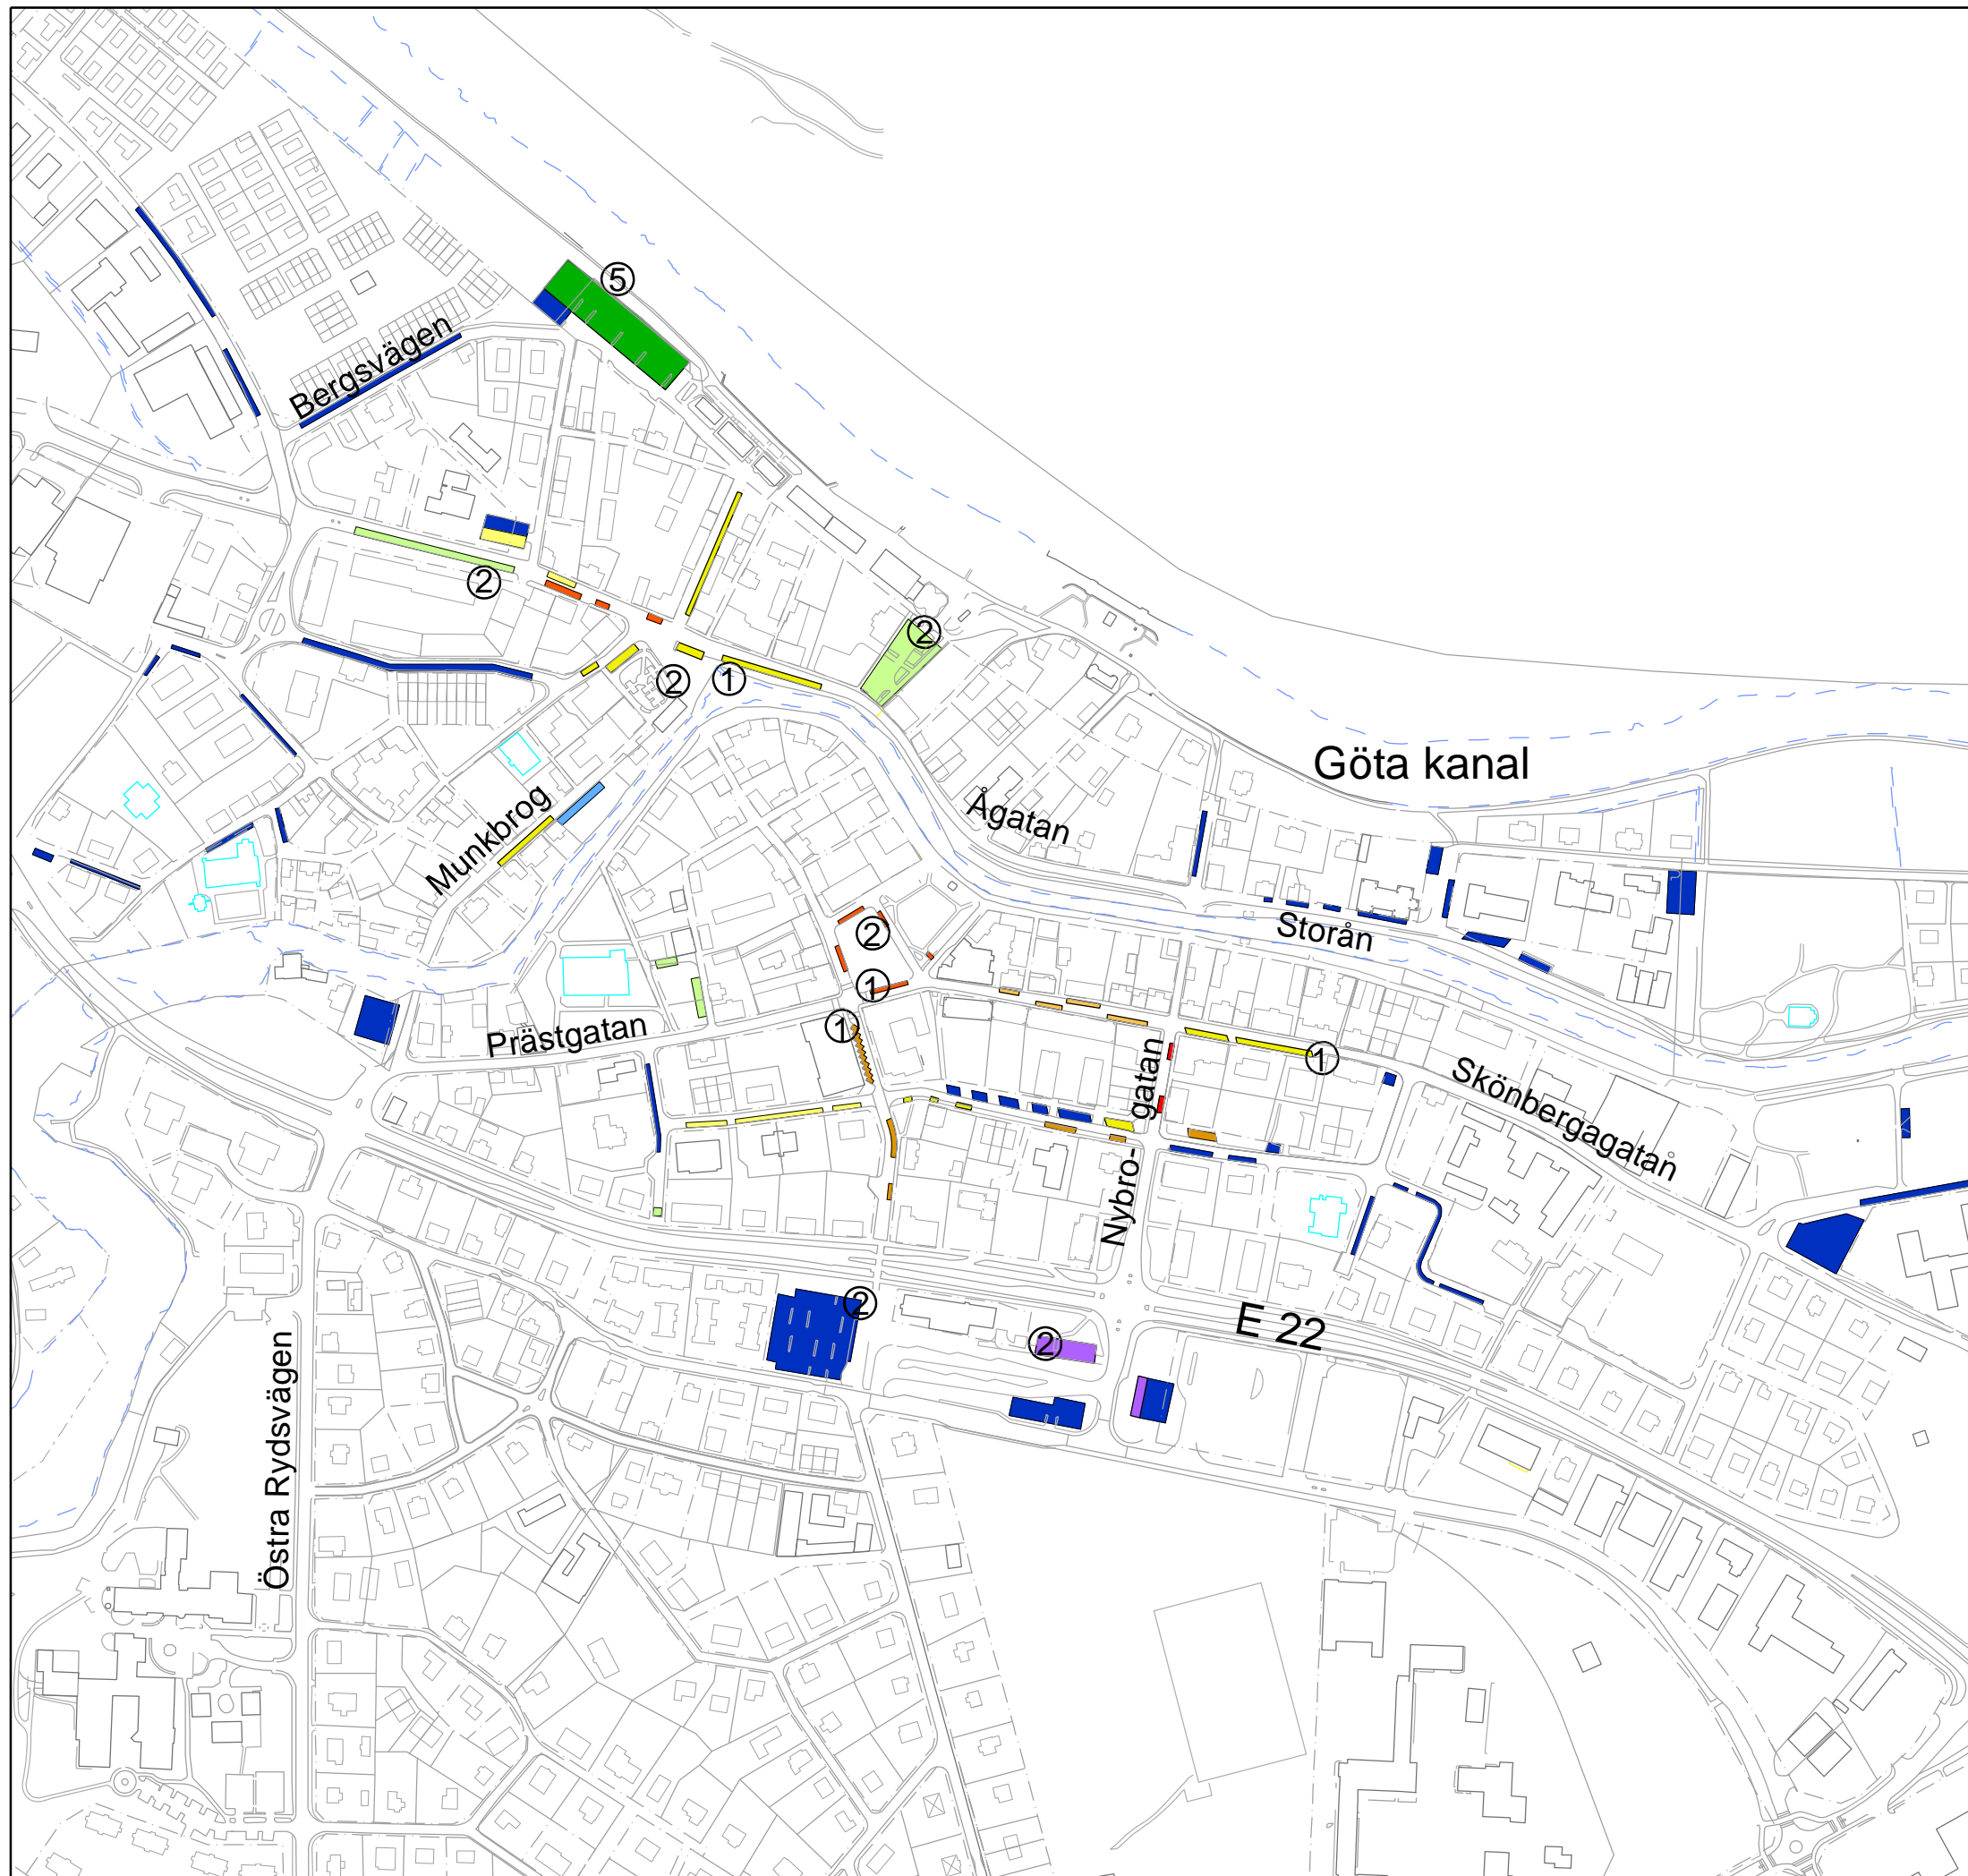

Trafikplan 2010-2015 Bilaga 1.

- Parkeringstid 10 min 8-18 1/5-31/8
- Parkeringstid 30 min
- Parkeringstid 1 tim
- Parkeringstid 1 tim kl 8-18
- Parkeringstid 2 tim
- Parkeringstid 2 tim kl 8-18
- Parkeringstid 4 tim kl 8-18
- Parkeringstid 4 tim 1/5-31/8
- Parkeringstid 6 tim
- Parkeringstid 24 tim
- Parkeringstid 6 dygn
- ① Handikapplatser

 Söderköpings kommun	Karta: PARKERINGAR
	<b>ANTAGANDEHANDLING</b> UPPRÄTTAD PÅ: SAMHÄLLSBYGGNADSKONTORET SÖDERKÖPINGS KOMMUN
PER-OLOF ANDERSSON MBK-SAMORDNARE	DATUM:2009-03-27 REV:2009-05-07