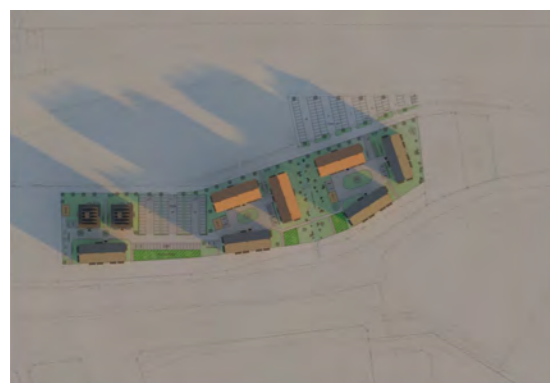

TRÄDGÅRDSMÄSTERIET

SÖDERKÖPINGS KOMMUN
UTREDNING BOSTÄDER
SOLSTUDIE JUNI

Beskrivning

Solstudien utförd i ArchiCad med inställning Stockholm 1 juni.

Exploatering på 250 lgh redovisad.

1 juni kl 04

1 juni kl 06

TRÄDGÅRDSMÄSTERIET

SÖDERKÖPINGS KOMMUN
UTREDNING BOSTÄDER
SOLSTUDIE MARS OCH SEPTEMBER

Beskrivning

Solstudien utförd i ArchiCad med inställning Stockholm 1 mars respektive 1 september.

Exploatering på 250 lgh redovisad.