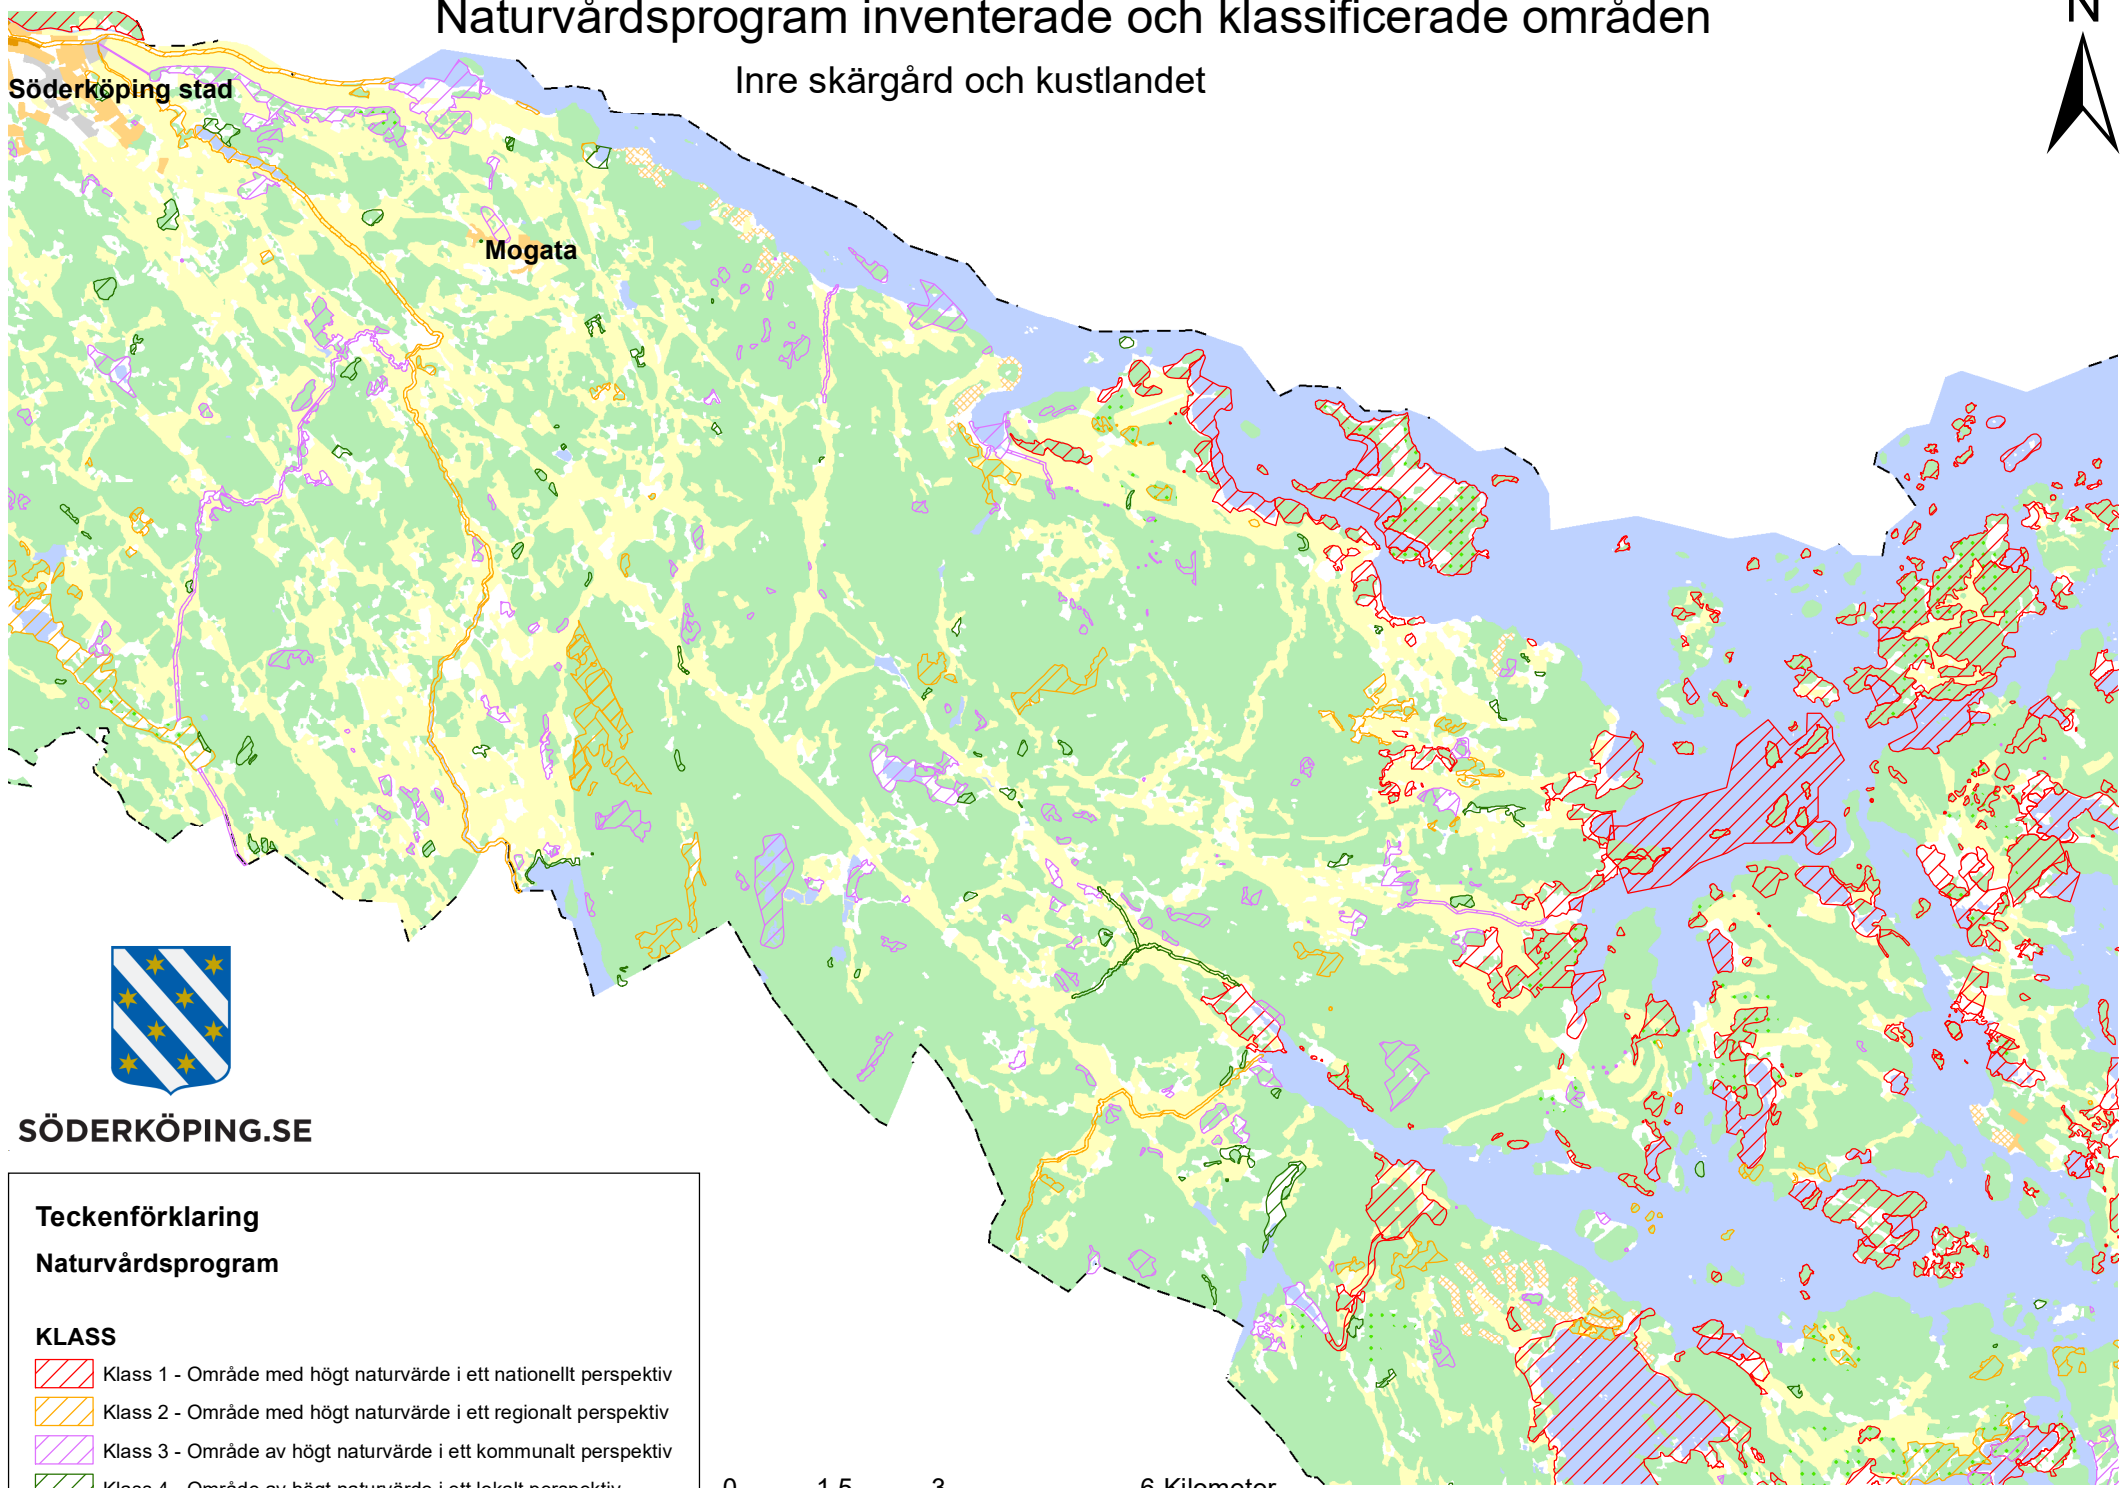

Naturvårdsprogram inventerade och klassificerade områden

Inre skärgård och kustlandet

Söderköping stad

Mogata

SÖDERKÖPING.SE

Teckenförklaring Naturvårdsprogram

- KLASS**
-  Klass 1 - Område med högt naturvärde i ett nationellt perspektiv
 -  Klass 2 - Område med högt naturvärde i ett regionalt perspektiv
 -  Klass 3 - Område av högt naturvärde i ett kommunalt perspektiv
 -  Klass 4 - Område av högt naturvärde i ett lokalt perspektiv