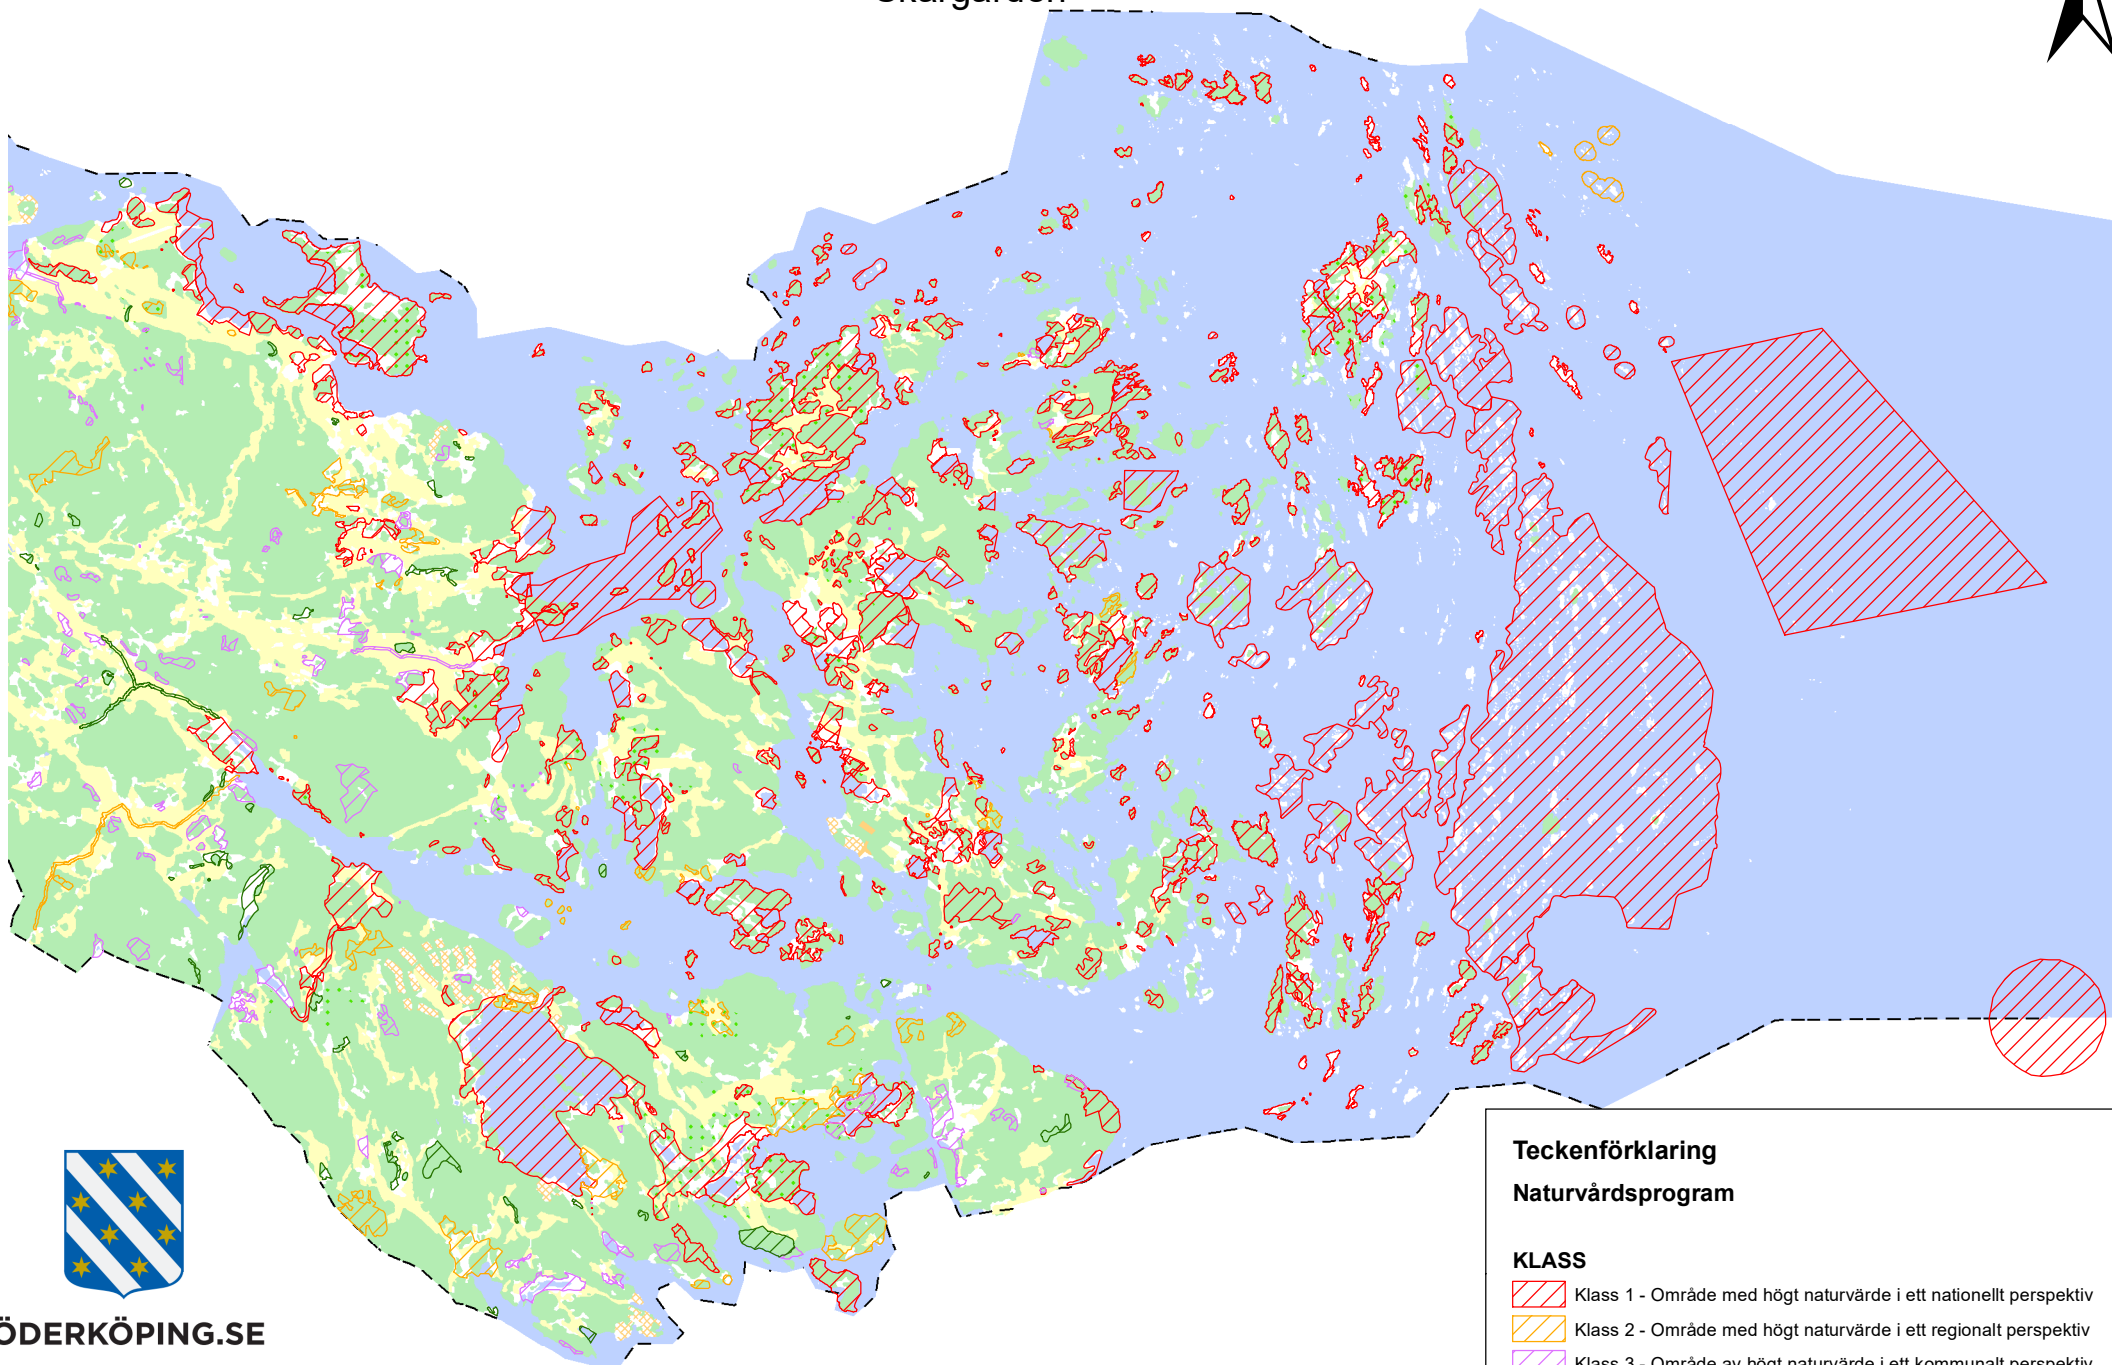

Naturvårdsprogram inventerade och klassificerade områden

Skärgården

SÖDERKÖPING.SE

Teckenförklaring

Naturvårdsprogram

KLASS

-  Klass 1 - Område med högt naturvärde i ett nationellt perspektiv
-  Klass 2 - Område med högt naturvärde i ett regionalt perspektiv
-  Klass 3 - Område av högt naturvärde i ett kommunalt perspektiv
-  Klass 4 - Område av högt naturvärde i ett lokalt perspektiv