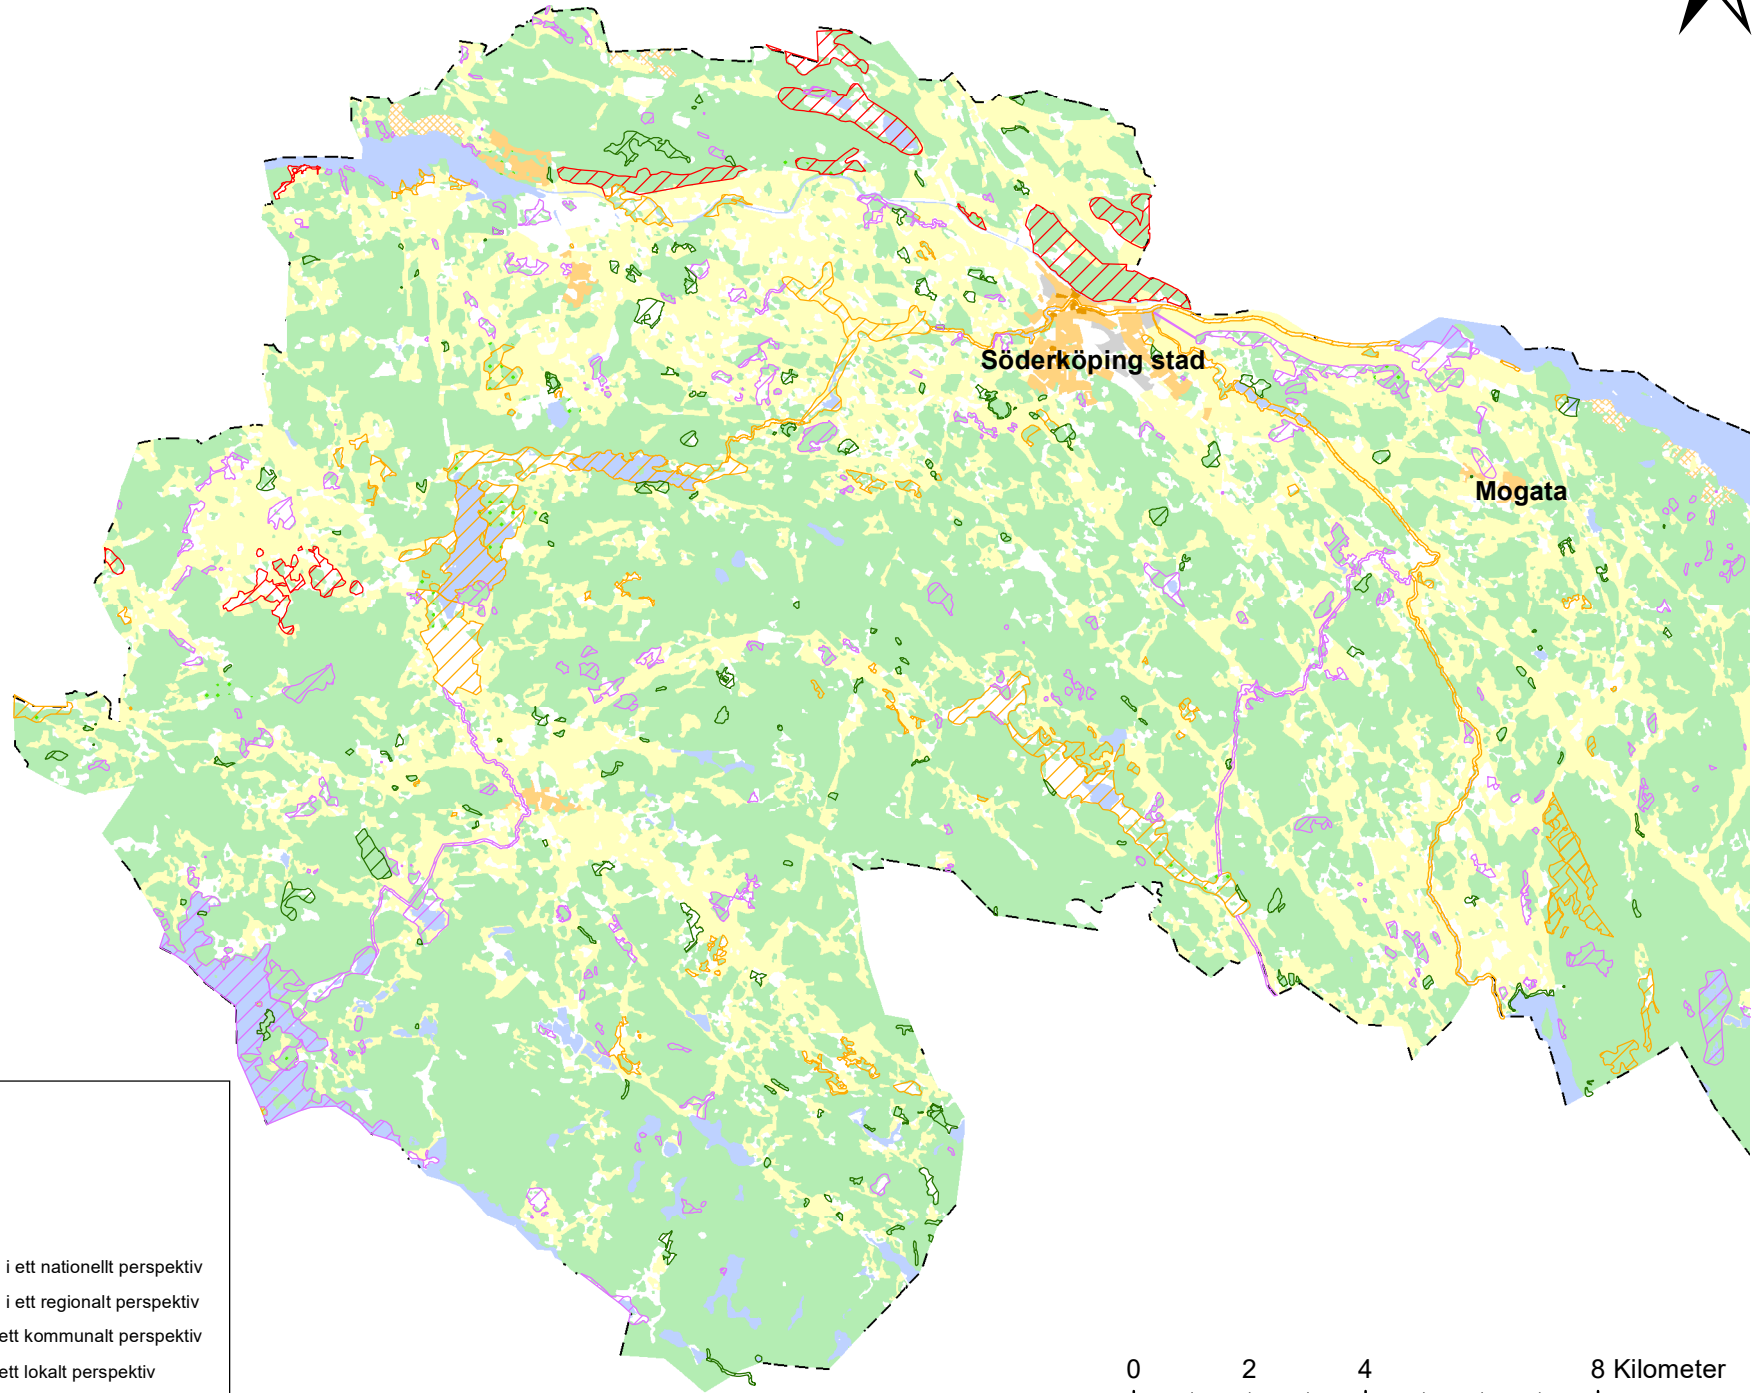

# Naturvårdsprogram inventerade och klassificerade områden

Västra husby och Östra Ryd med omnejd

SÖDERKÖPING.SE

## Teckenförklaring Naturvårdsprogram

### KLASS

-  Klass 1 - Område med högt naturvärde i ett nationellt perspektiv
-  Klass 2 - Område med högt naturvärde i ett regionalt perspektiv
-  Klass 3 - Område av högt naturvärde i ett kommunalt perspektiv
-  Klass 4 - Område av högt naturvärde i ett lokalt perspektiv

0 2 4 8 Kilometer